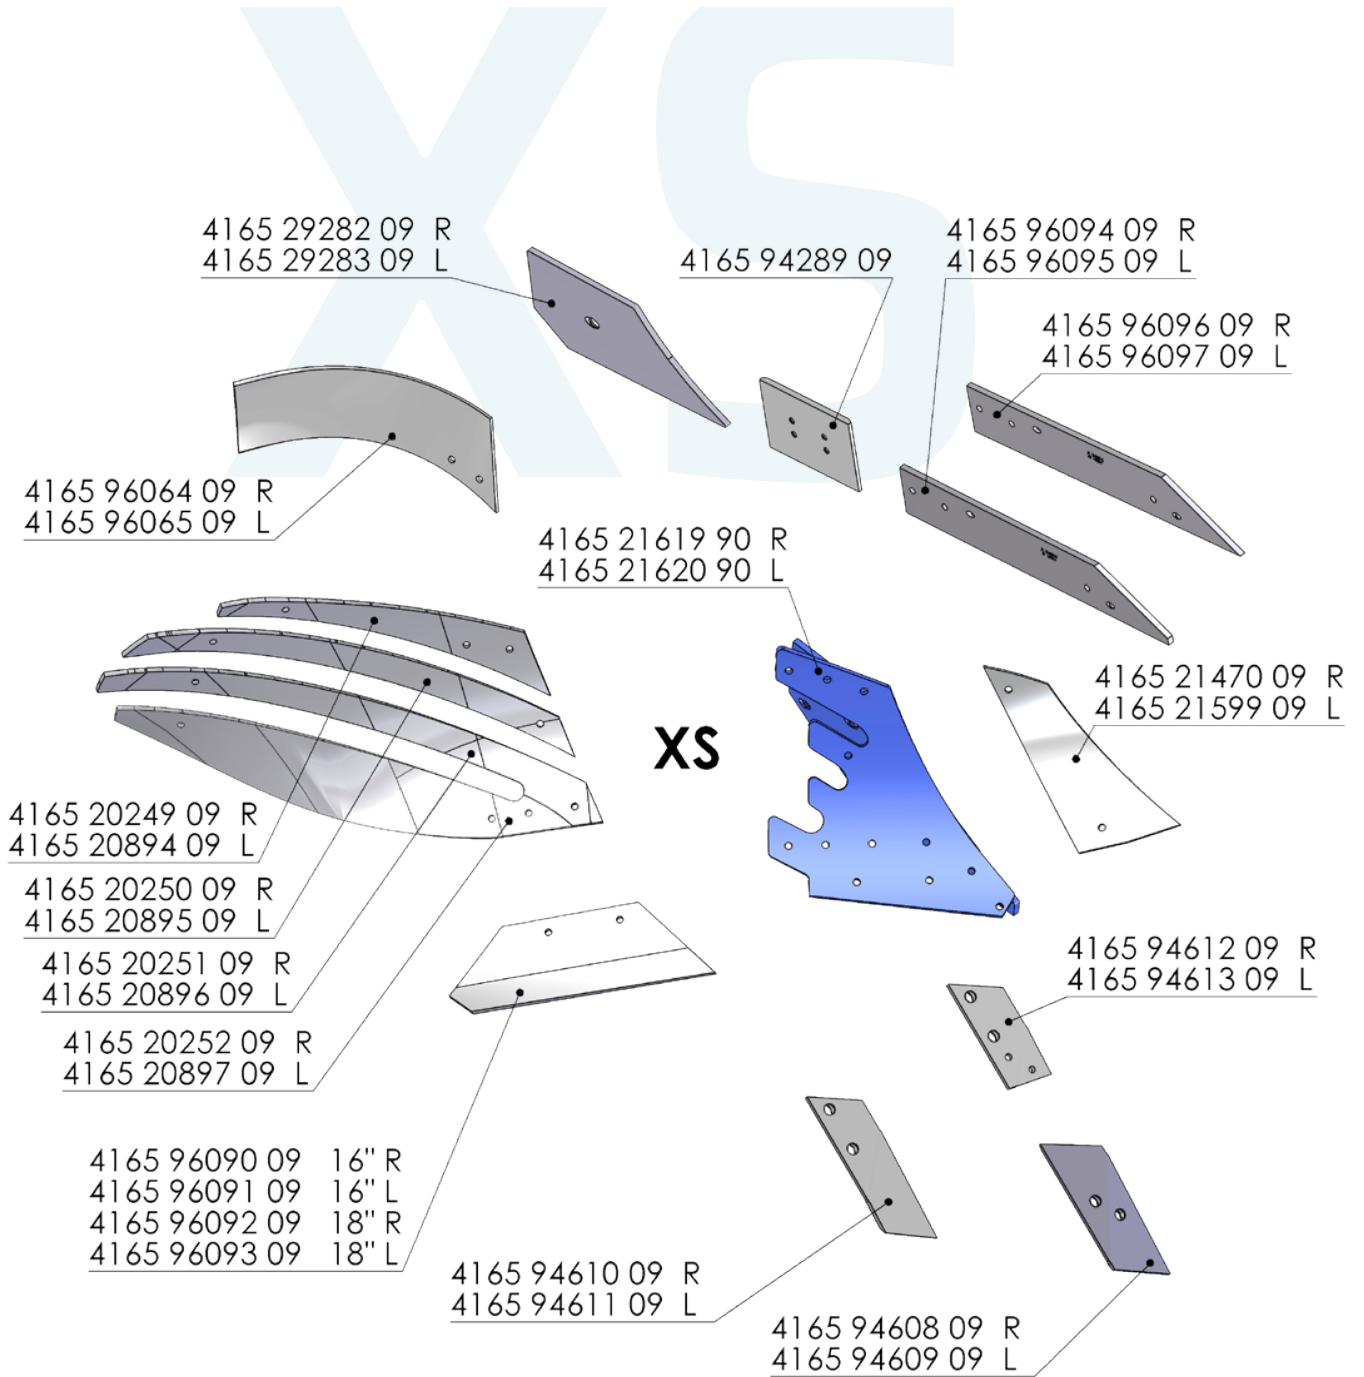

XS

Namn: _____