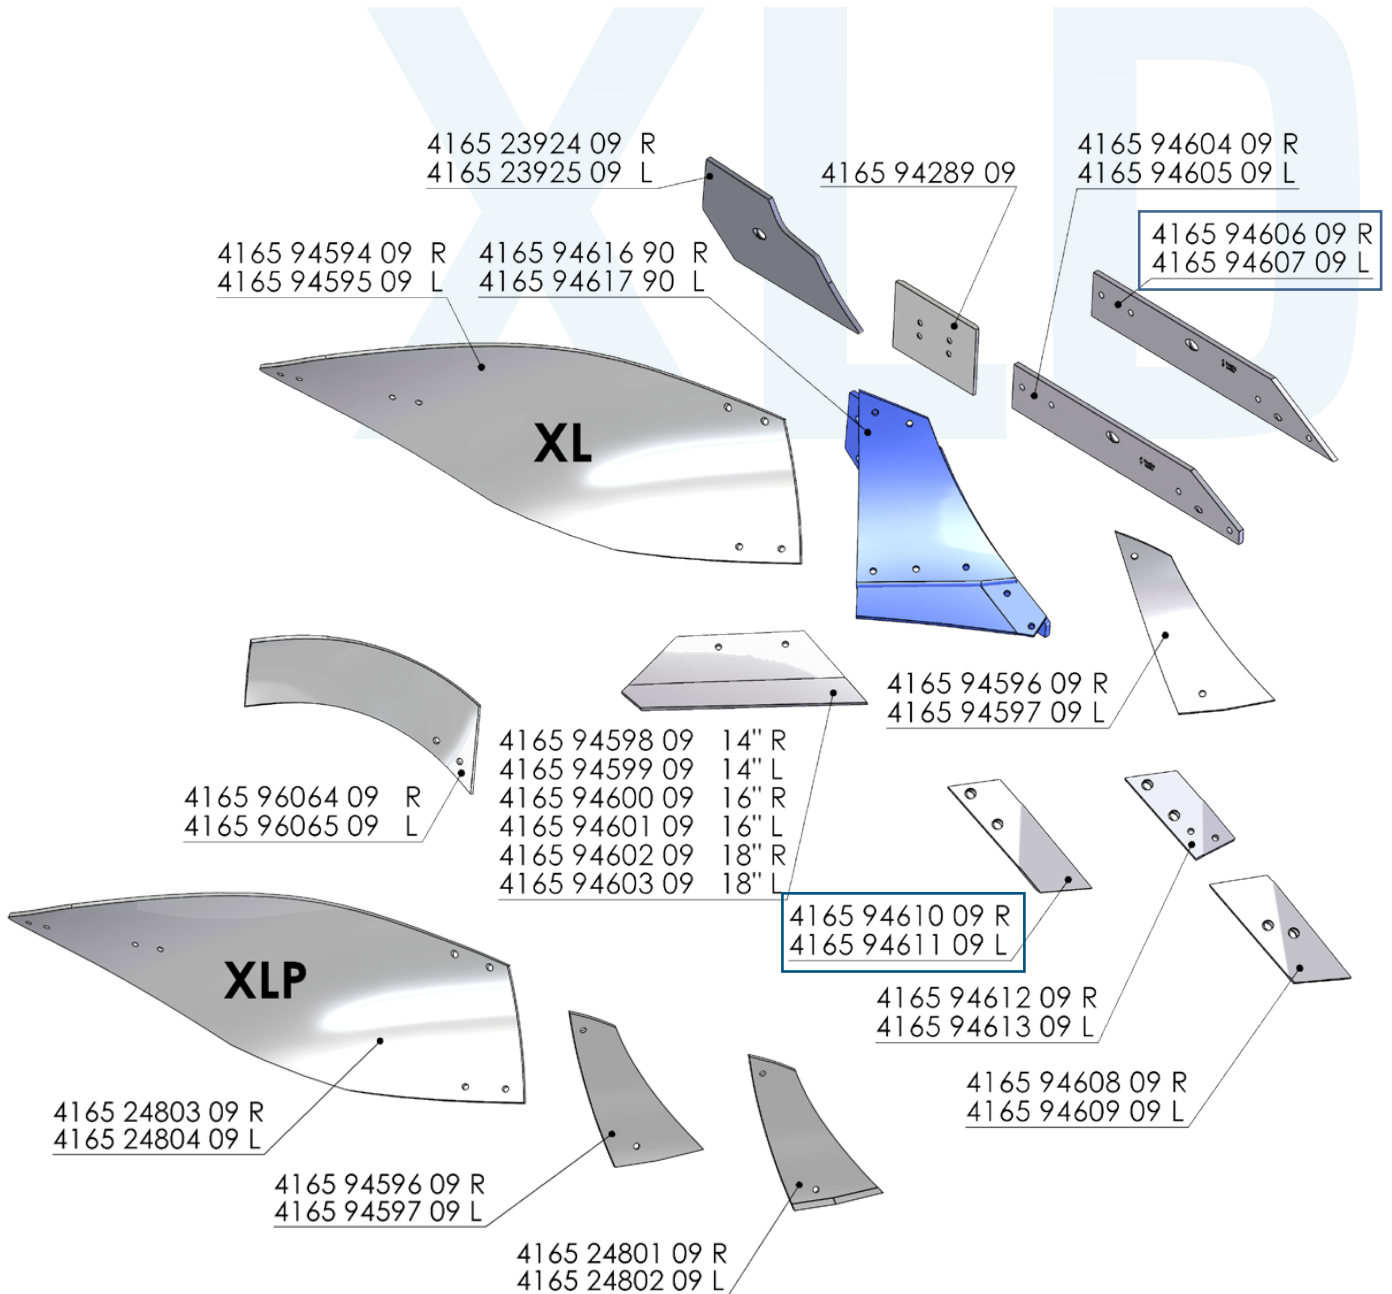

XL/XLP

Namn: _____