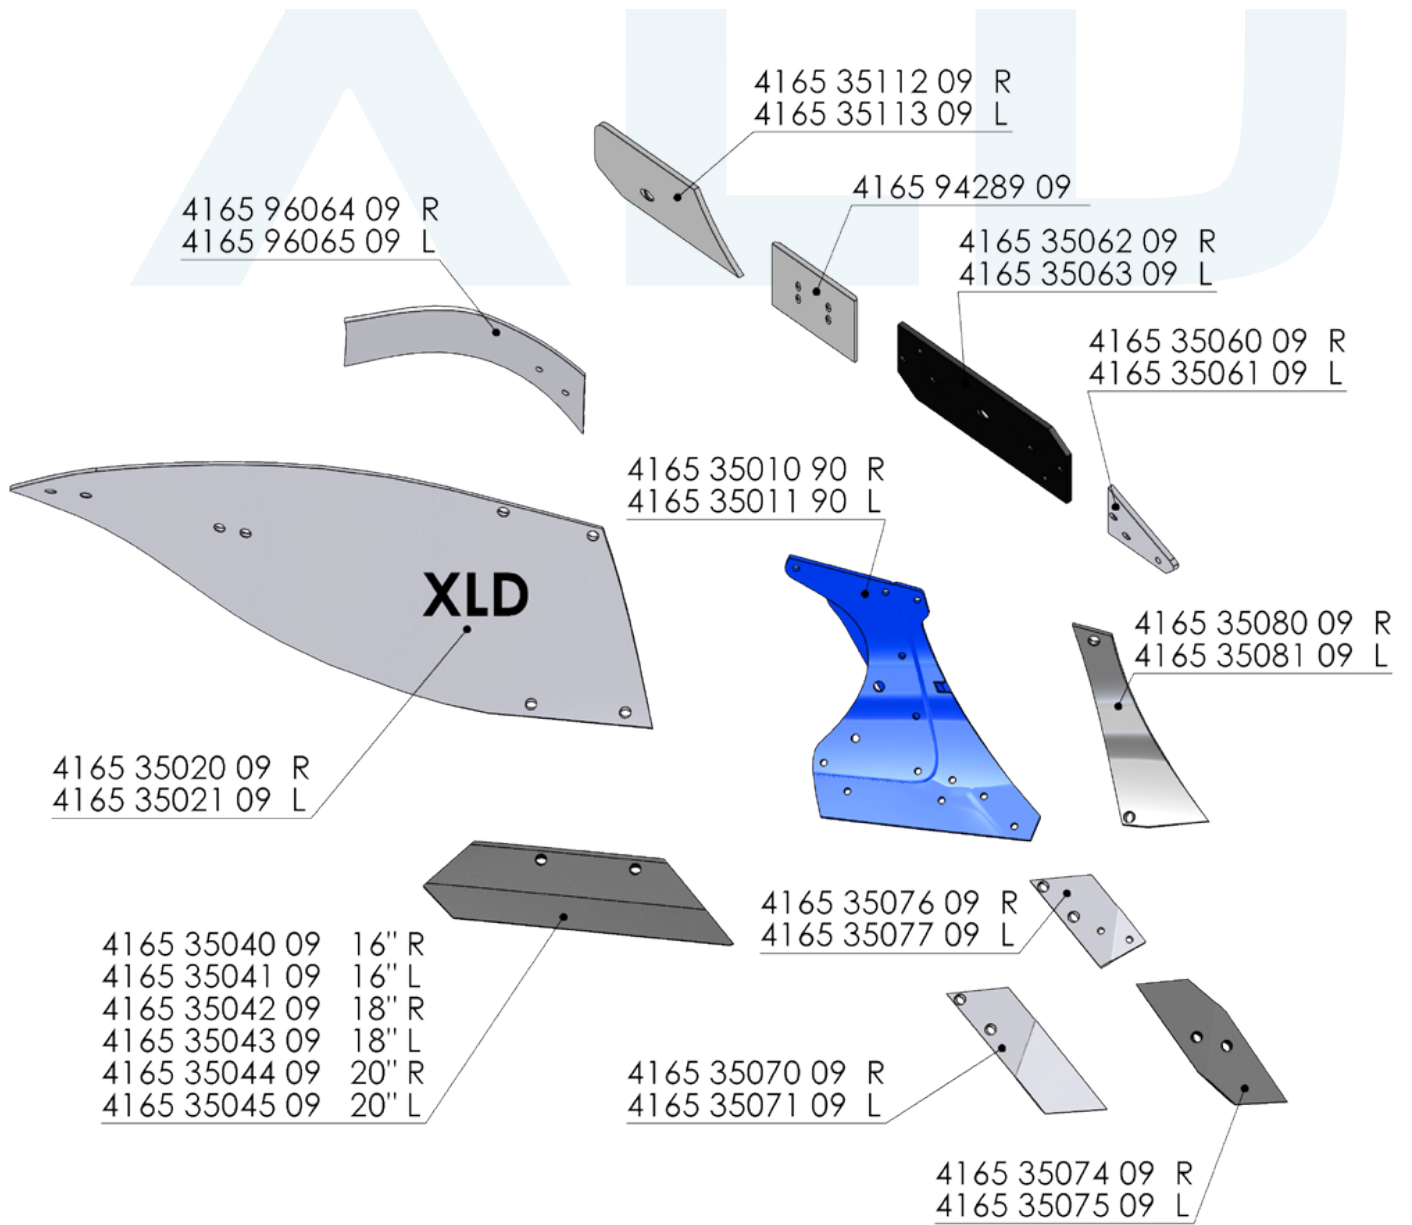

# XLD

Namn: \_\_\_\_\_

Art.nr	Benämning	Ord. brutto	Antal
41653507409	Spets, vändbar höger	250	
41653507509	Spets, vändbar vänster	250	
41653507009	Spets, ej vändbar höger	261,4	
41653507109	spets, ej vändbar vänster	261,4	
41653507609	spetsfäste, höger	483,6	
41653507709	spetsfäste, vänster	483,6	
41653504009	skär 16", höger	675	
41653504109	skär 16", vänster	675	
41653504209	skär 18", höger	712,2	
41653504309	skär 18", vänster	712,2	
41653504409	skär 20", höger	722,6	
41653504509	skär 20", vänster	722,6	
41653502009	vändskiva, höger	3921	
41653502109	vändskiva, vänster	3921	
41653508009	bröst, höger	483,2	
41653508109	bröst, vänster	483,2	
41653506209	Landsida, höger	577	
41653506309	Landsida, vänster	577	
41659428909	slitplatta, hö/vä	305,6	
41653506009	främre landsida, höger	326,4	
41653506109	främre landsida, vänster	326,4	
41653511209	täckplatta, höger	555,6	
41653511309	täckplatta, vänster	555,6	
41659606409	skumvinge, höger	855,8	
41659606509	skumvinge, vänster	855,8	
41653501090	plogkropp XLD, höger	3927	
41653501190	plogkropp XLD, vänster	3927	